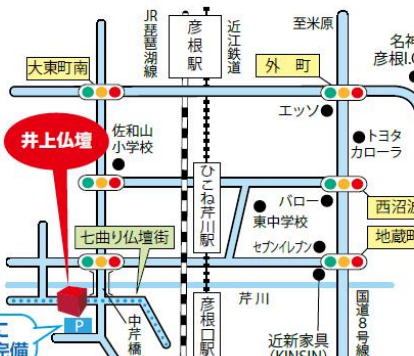

只今、仏壇を「きれい」にする無料出張相談&見積りを実施中です。結局、依頼しなくてもOK。まずは、お気軽にご相談下さい。

特選掛軸・絵画展

3月31日(日)まで開催!

当店2F催事場にて

仏事用・四季の花鳥画・墨跡・俳画など

特価品から第一線で活躍されている作家の作品まで、豊富に展示・販売致します。

神棚 始めました

神棚をはじめ、三宝やかがり火、玉串案などの神具全般を取り扱います。

伊勢神宮の20年に一度の遷宮は、常に清浄な環境で神々をお祀りするためと言われています。お家の神棚も、新しいものに取り換えをおすすめします。特に、新築時には、新しい神棚でお祀りしましょう。

きれいなお店でごゆっくりご覧下さい。

おかげさまで 新店舗開店4周年 国道8号線よりお越しの際は「地藏町」交差点を西(琵琶湖方面)へお入りください。近新家具(KINSIN)さんを自印にお曲がりください。そして最初の信号を左折してください。