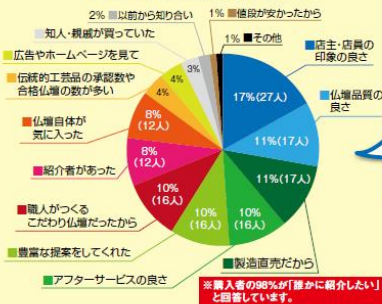

この機会に、ぜひご来店いただき、仏壇・仏具について、ご相談下さいませ。

なお、3月31日までに、お仏壇のご契約をいただければ、納品が10月以降でも消費税8%となります。

株式会社 井上
代表取締役
井上 昌一

お客様アンケート

なぜ当店を選ばれましたか?

総回答数の50パーセント以上の方が、当店の印象やアフターサービス、仏壇の品質の高さをご購入の理由としてあげておられました。本物の良さを、誠心誠意お伝えし、掛け引きのない正直な対応を心掛けておりますが、ご理解いただいた結果だと、感謝しております。

来店・洗濯見積りで3つのプレゼント

洗濯・洗浄もお気軽にご相談ください! 見積り無料! 必ず、チラシを見たとお伝えください。

その1

井上仏壇作成の小冊子を進呈。

大事なことに気づかず失敗した?! と後悔したくない方必読です。

「失敗しない仏壇選び—金仏壇編—」

「失敗しない仏壇選び—唐木・家具調仏壇編—」

「失敗しない仏壇の洗濯」